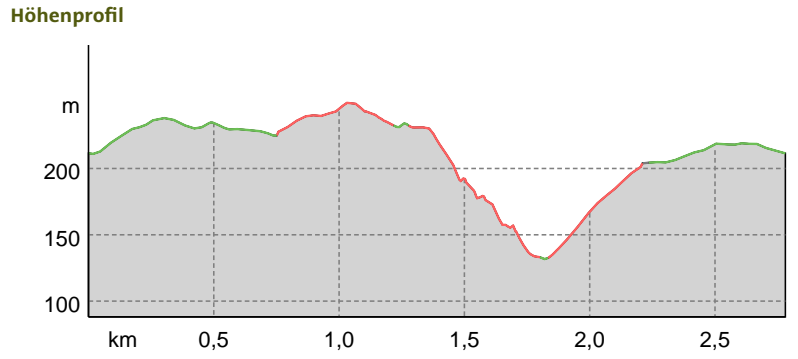

part of outdooractive

Strecke	↔	2,8 km	Schwierigkeit	-
Dauer	🕒	0:55 h	Kondition	●●●●●
Aufstieg	▲	126 m	Technik	●●●●●
Abstieg	▼	126 m	Höhenlage	132 m

Tourdaten

**[PWV Seebach // 2,8km]
Limburg, Grethen**

Wanderung

Foto: PWV Seebach, Community

QR-Code scannen und diese Tour offline speichern, mit Freunden teilen und mehr.

Webseite

<https://out.ac/AVgzn>

Tour zum Mitnehmen für iPhone und Android

PWV Seebach

Aktualisierung: 06.07.2022

Wegeart

Asphalt	0 km
Weg	1,4 km
Pfad	1,4 km

Zur Limburg, durch Grethen und zurück zum PWV Seebach

Foto: PWV Seebach, Community