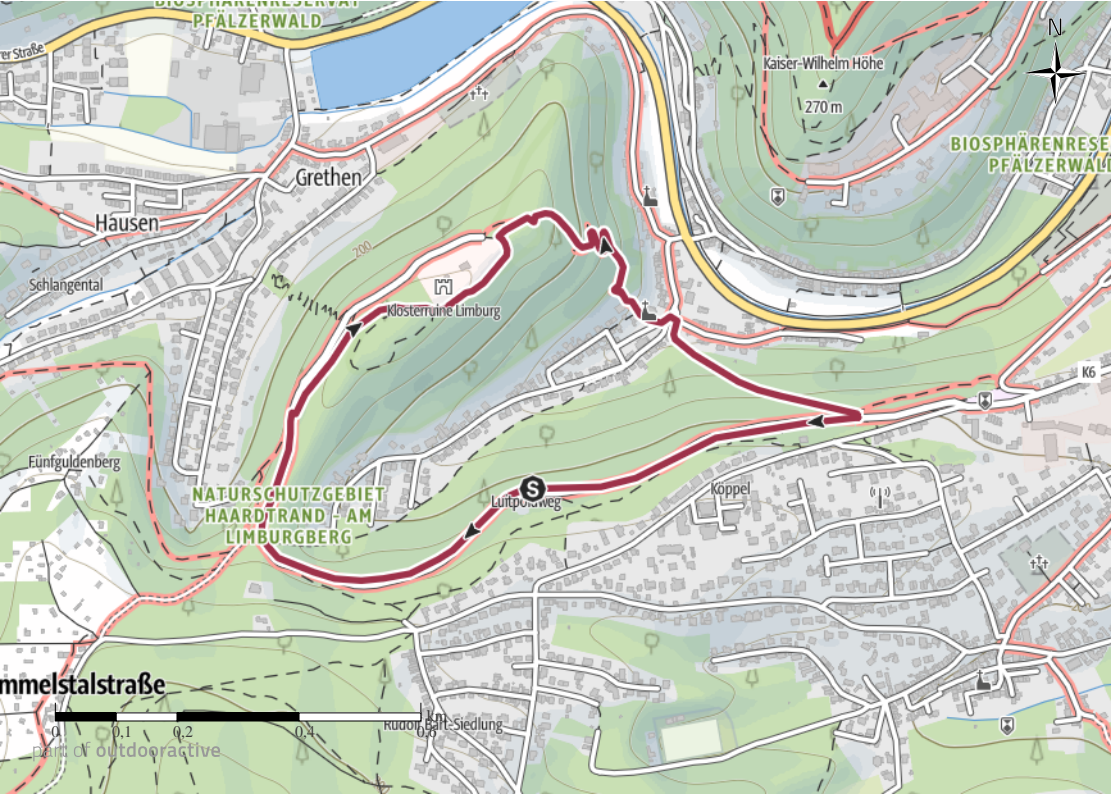

part of outdooractive

Strecke	↔	2,8 km	Schwierigkeit	-
Dauer	🕒	0:55 h	Kondition	●●●●●
Aufstieg	▲	126 m	Technik	●●●●●
Abstieg	▼	126 m	Höhenlage	132 m

Tourdaten

**[PWV Seebach // 2,8km]
Limburg, Grethen**

Wanderung

Foto: PWV Seebach, Community

QR-Code scannen und diese Tour offline speichern, mit Freunden teilen und mehr.

Webseite

<https://out.ac/AVgzn>

Tour zum Mitnehmen für iPhone und Android

PWV Seebach

Aktualisierung: 06.07.2022

Wegeart

Asphalt	0 km
Weg	1,4 km
Pfad	1,4 km

Zur Limburg, durch Grethen und zurück zum PWV Seebach

Foto: PWV Seebach, Community